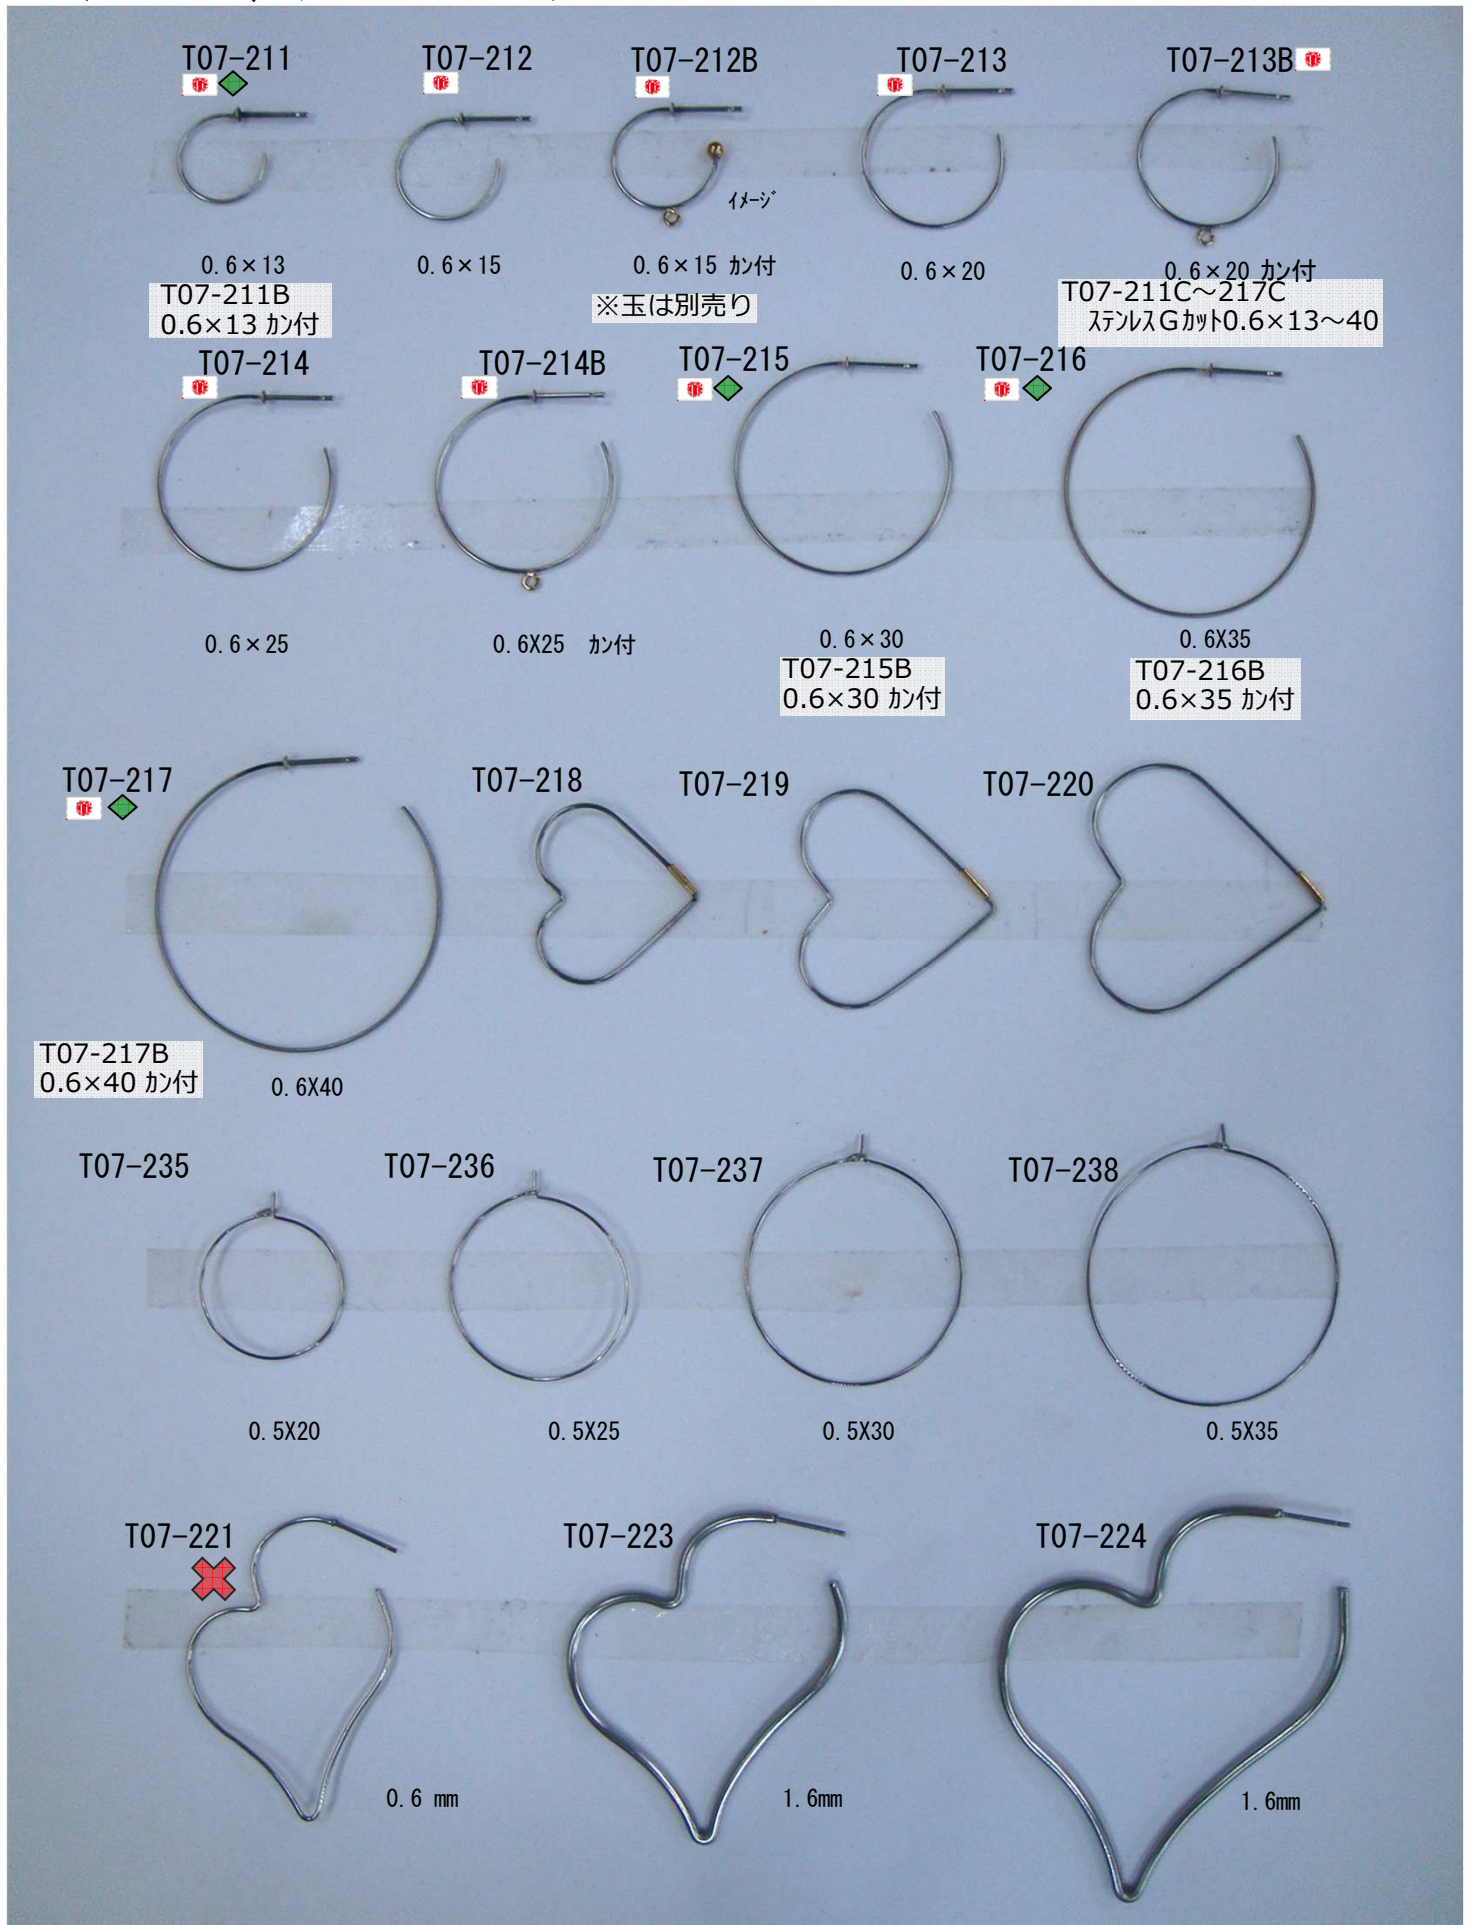

販売単位: 記載なし⇒ 個・セット P⇒ペア g⇒グラム m⇒メートル 本⇒本数

✕: 廃番・入荷未定

★: 人気・オススメ

🚫: 在庫無くなり次第、仕様・取扱い変更予定

📄: 商品メモご確認ください

▲: 受注発注

☆: メッキ付有

◆: 類似品、代替品 当ページ外に有

✉: お問い合わせください