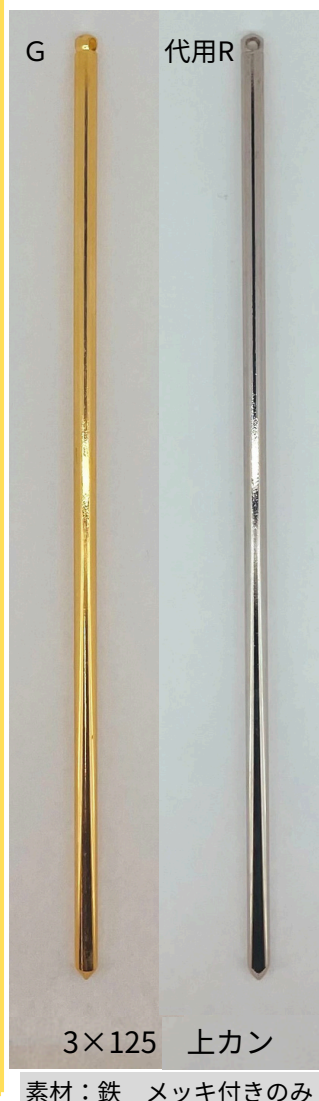

T11-083G T11-083DR T11-084G T11-084DR

G 代用R

G 代用R

3×125 上カン

素材：鉄 メッキ付きのみ