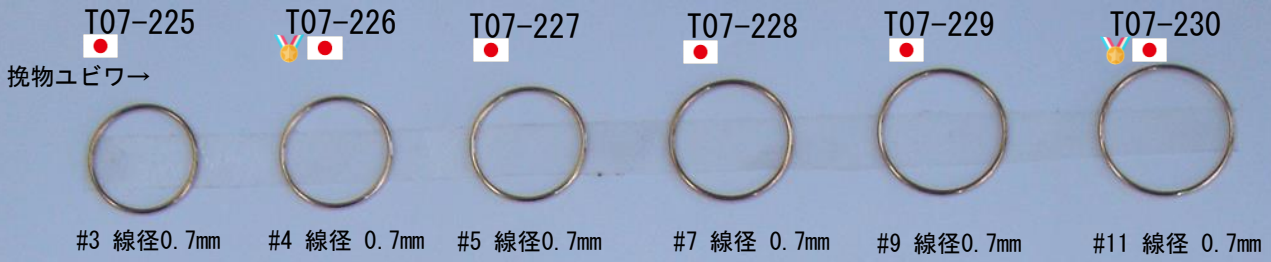

販売単位: 記載なし⇒ 個・セット P⇒ペア g⇒グラム m⇒メートル 本⇒本数

~~×~~: 廃番・入荷未定   ☆: 人気・オススメ   ~~☒~~: 在庫無くなり次第、仕様・取扱い変更予定   ①: 商品メモご確認ください
▲: 受注発注   ★: メッキ付有   ◆: 類似品、代替品 当ページ外に有   ②: お問い合わせください