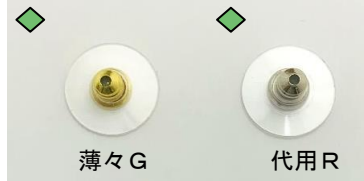

T09-164

↓使用例

シリコン入り
(穴径0.5)

非貫通

↓ピアスにも使用可

T07-310LLG

T07-310DR

薄々G