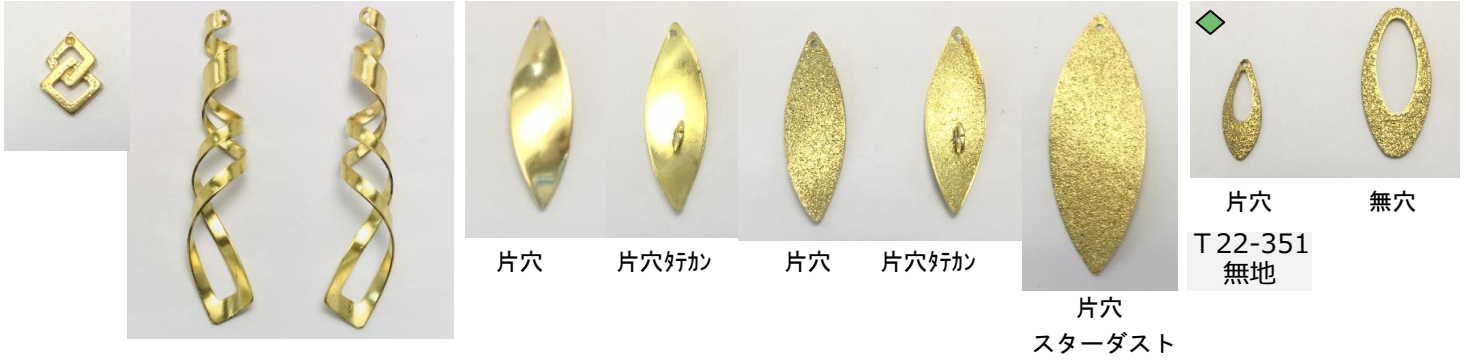

新商品

2-26

T21-359 T22-672 T22-673 T22-674 T22-675 T22-676 T22-677 T22-678 T22-679 T22-680